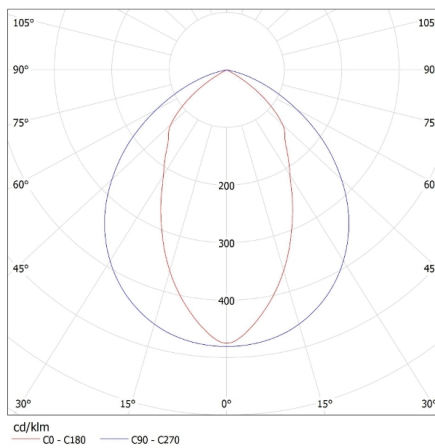

31058 RSTR N 236/4LED/NT

Falon kívüli tükrös lámpatest

MILEDO (kat 31058) RSTR N 236/4LED/NT i GLASSv2 / LDC (Polar)