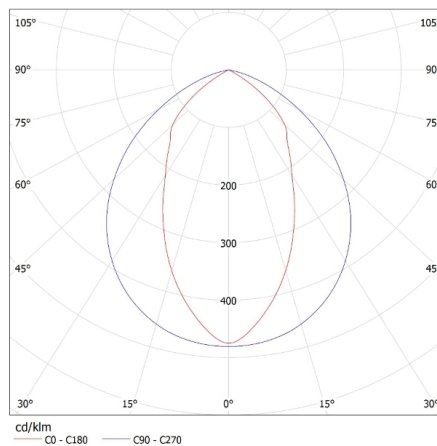

LOGISZTIKAI ADATOK:

Mértékegység: 1 darab
Csomagolás típusa: 2
Darabszám közbenső csomagolásban: 1
Darabszám gyűjtőcsomagolásban: 2
Darabszám egy raklap rétegen: 10
Nettó egységsúly [g]: 2242
Súly [g]: 2800
Egységcsomagolás hossza [cm]: 124
Egységcsomagolás szélessége [cm]: 16
Egységcsomagolás magassága [cm]: 33.5
Doboz súlya [kg]: 5.6
Karton szélessége [cm]: 16
Doboz magassága [cm]: 33.5
Doboz hossza [cm]: 124
Karton térfogata [m³]: 0.066464

MILEDO (kat 31058) RSTR N 236/4LED/NT i GLASSv3 / LDC (Polar)