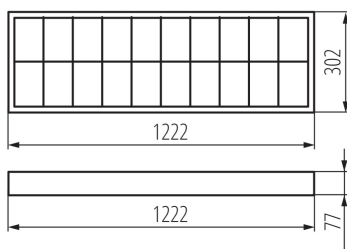

31058 RSTR N 236/4LED/NT

Falon kívüli tükrös lámpatest

8595665399788